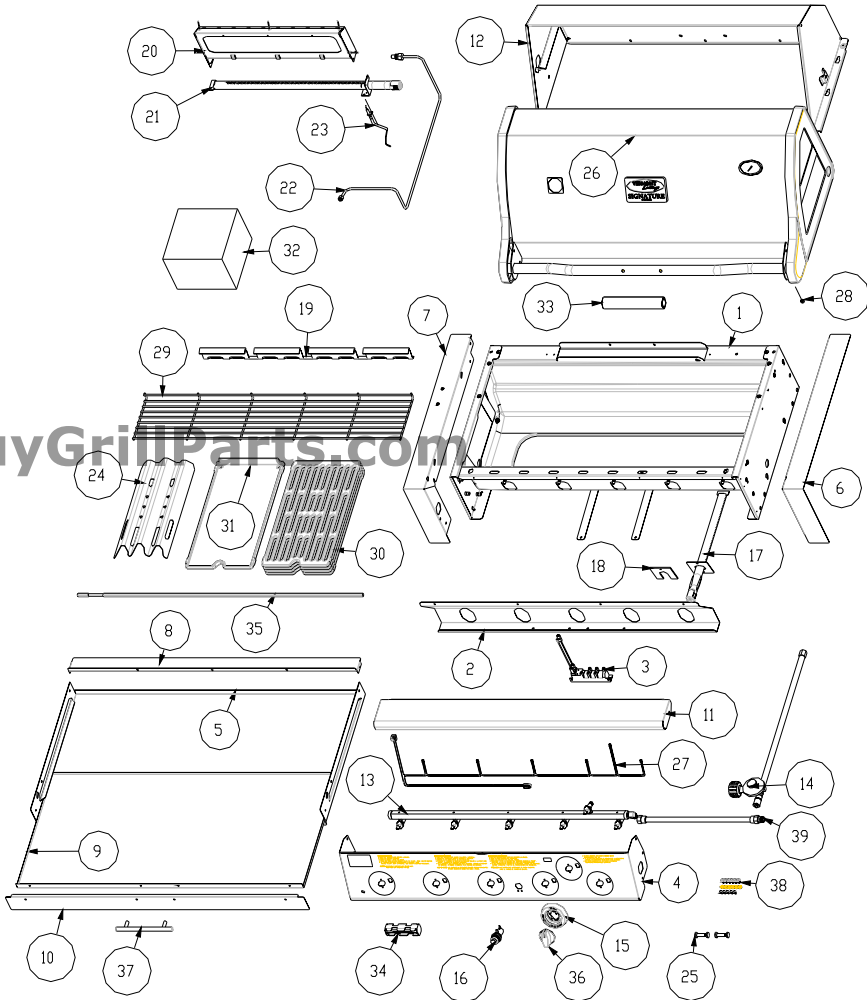

**VCS3505BI/VCS5005BI ASSEMBLY DRAWING**

iBuyGrillParts.com

888-634-4289

VCS3505BI/VCS5005BI PARTS LIST

ITEM	DESCRIPTION	No. Reqd.	VCS3505BI
1	Base Assembly BI	1	50003165
2	Heat Shield Console	1	50002104
3	Ignitor Assembly Kit	1	50000816
4	Console Bent & Printed BI	1	50003164
5	Bottom Cover BI	1	50001953
6	Bracket Right BI	1	50001947
7	Facia Assembly BI	1	50002106
8	Cover Rear BI	1	50001954
9	Grease Tray	1	50001955
10	Front Grease Tray	1	50001956
11	Console Reinforcement	1	50002916
12	Lid Assembly Rear	1	50001279
13a	Valve 20 Deg. Manifold Assembly-LP	1	50003170
13b	Valve 20 Deg. Manifold Assembly-NG	1	50003171
14a	Regulator LP	1	50000804
14b	12" Hose Assembly-Natural Gas	1	50000198
14c	Connector Hose-Natural Gas	1	50000915
15	Bezel	4 / 6	50002551
16	Ignitor Push button	1	N/A
17	Main Burner Assembly	3 / 5	50000835
18	Gasket Burner	3 / 5	50000892
19	Flash Tube	1	50001300
20	Rotisserie Housing/Screen Assembly	1	50001416
21	Burner Rotisserie Assembly	1	50000047
22a	Tube & Orifice Assembly-LP	1	50001992
22b	Tube & Orifice Assembly-NG	1	50002018
23	Electrode Rotisserie	1	50003129
24	Plate Heat-S/S	3 / 5	50000777
25	Hardware Lid Set	1	50000355
26	Lid Assembly Front-S/S	1	50002944
27	Harness - Backlit Knob H5 + Rotisserie	1	N/A
28	Lid Bumpers	4 / 6	50000177
29	Warming Rack Enamel	1	50001311
30	Cook Grate Set	1	50001314
31	Griddle Plate	1	N/A
32	Rotisserie Kit	1	N/A
33	Handle Grip Set - Charcoal	1	50000642
34	Battery Case - Backlit Knob	1	N/A
35	Spit Rod	1	N/A
36	Knob Valve	4 / 6	50001328
37	Handle Door	1	50000313
38	Hardware Bag	1	50002105
39	Flexible connector 28"	1	50000672